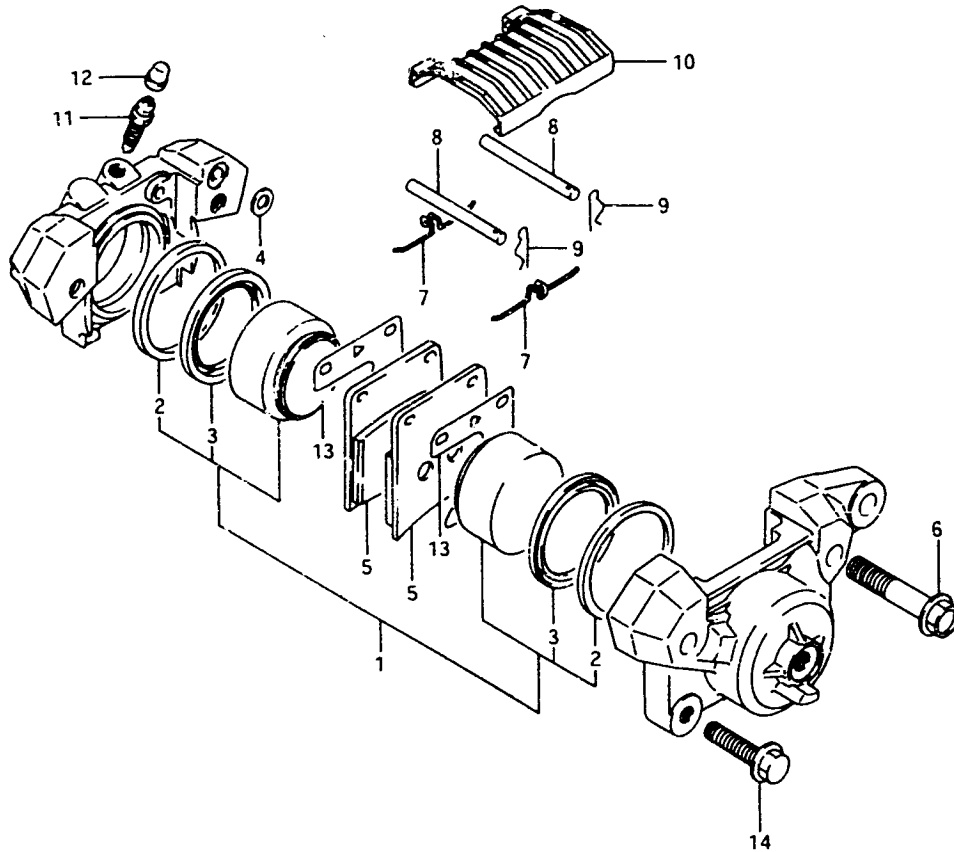

FIG. 54

H - 8

85

FIG. 54 (H- 8) REAR CALIPER (model L/M/H)

REF.NO.	PART NO.	DESCRIPTION	Q'TY	REMARKS
	69100-45C00	CALIPER ASSY, rear (Gray)	1	model L
	69100-45C20	CALIPER ASSY, rear (Black)	1	model M/N +69100-45C21
1	69100-45870	.PISTON SET	1	
2	55136-66310	..SEAL, piston	2	
3	69108-45000	..BOOT	2	
4	69107-34200	..SEAL	1	
5	69130-45C00	.PAD	2	
6	59145-17C00	.BOLT	2	
7	69143-45001	.SPRING	2	
8	69141-45000	.PIN	2	
9	69142-45000	.CLIP	2	
10	59151-16701	.COVER	1	
11	59121-18410	.BLEEDER	1	
12	59122-18410	.CAP	1	
13	69152-45001	.SHIM	2	
14	01517-08304	BOLT	2	

Refer to FIG.54A(H-9) for model P/R