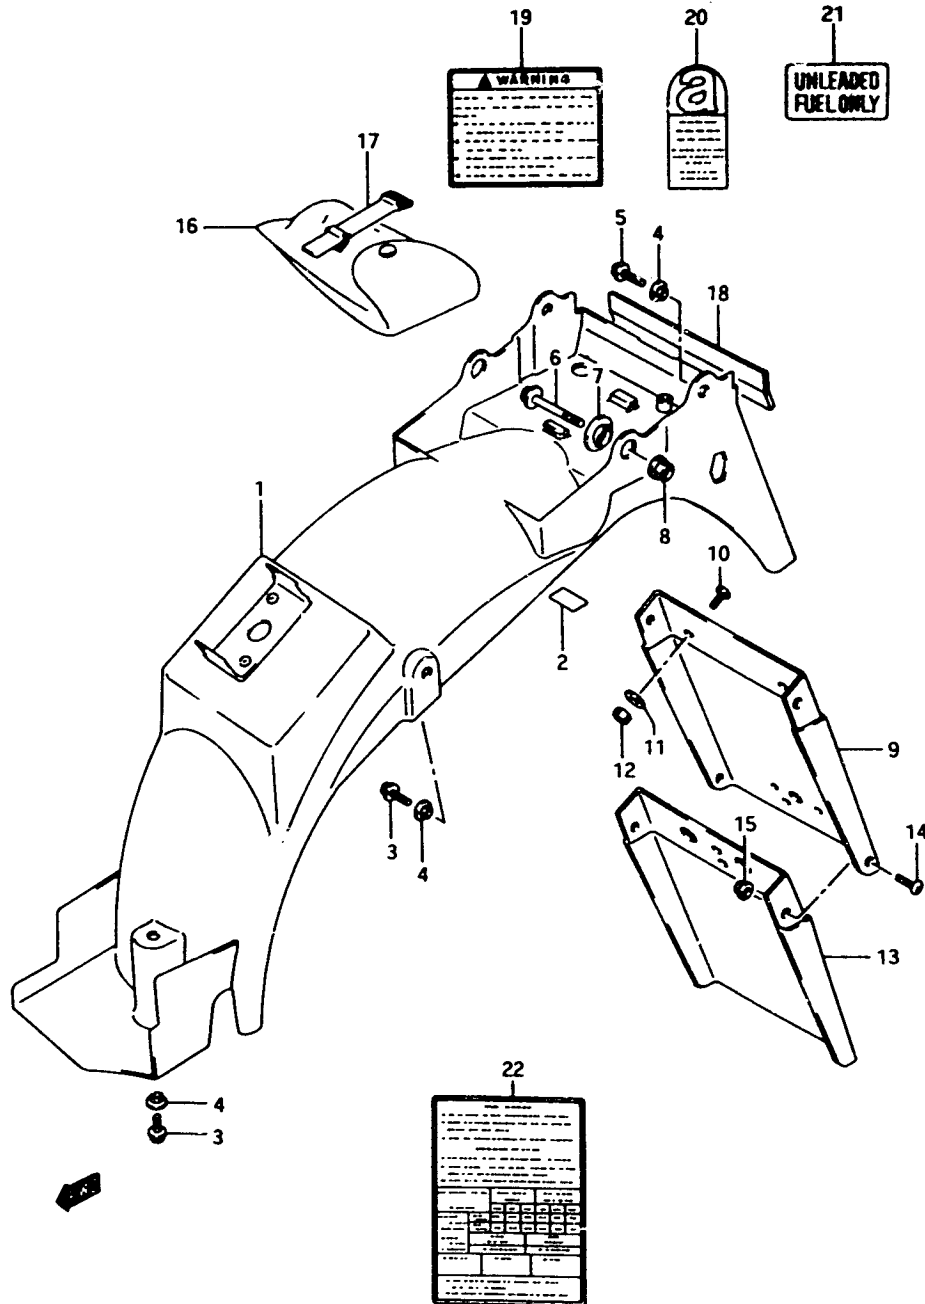

FIG.52

H-5

82

FIG.52 (H-5) REAR FENDER - LASEL

REF.NO.	PART NO.	DESCRIPTION	Q'TY	REMARKS
1-1	63110-45C20	FENDER, rear	1	E1,E4,E21,E24,E34
1-2	63110-45C10	FENDER, rear	1	E2,E15,E16,E17,E18,E25,E39
1-3	63110-45C30	FENDER, rear	1	E22
2	63115-06C00	TAPE, rear fender	2	
3-1	01517-06125	BOLT	3	model L
3-2	01517-06128	BOLT	3	model M/N/P
3-3	01550-06123	BOLT	3	model R
4	09169-06037	WASHER	5	
5-1	01517-06164	BOLT	2	model L
5-2	01517-06167	BOLT	2	model M/N/P
5-3	01550-06163	BOLT	2	model R
6-1	01517-08555	BOLT	2	model L
6-2	01517-08558	BOLT	2	model M/N/P
6-3	01550-08553	BOLT	2	model R
7	09169-08045	WASHER	2	
8-1	08316-16085	NUT	2	model L
8-2	08316-16088	NUT	2	model M/N/P
8-3	08316-10083	NUT	2	model R
9-1	63311-45C00	EXTENSION, rear fender	1	E2,E15,E16,E17,E25,E39 +63311-45C10
9-2	63311-45C10	EXTENSION, rear fender	1	E22
9-3	63311-45C20	EXTENSION, rear fender	1	E18
10	02142-06164	SCREW	4	E2,E15,E16,E17,E18,E22,E25, E39
11	09160-06019	WASHER	4	E2,E15,E16,E17,E18,E22,E25, E39
12	08319-21065	NUT	4	E2,E15,E16,E17,E18,E22,E25, E39
13	63331-48B02	MUD GUARD, rear fender	1	E18,+63331-48B12
14	02142-06164	SCREW	3	E18
15	08319-21065	NUT	3	E18