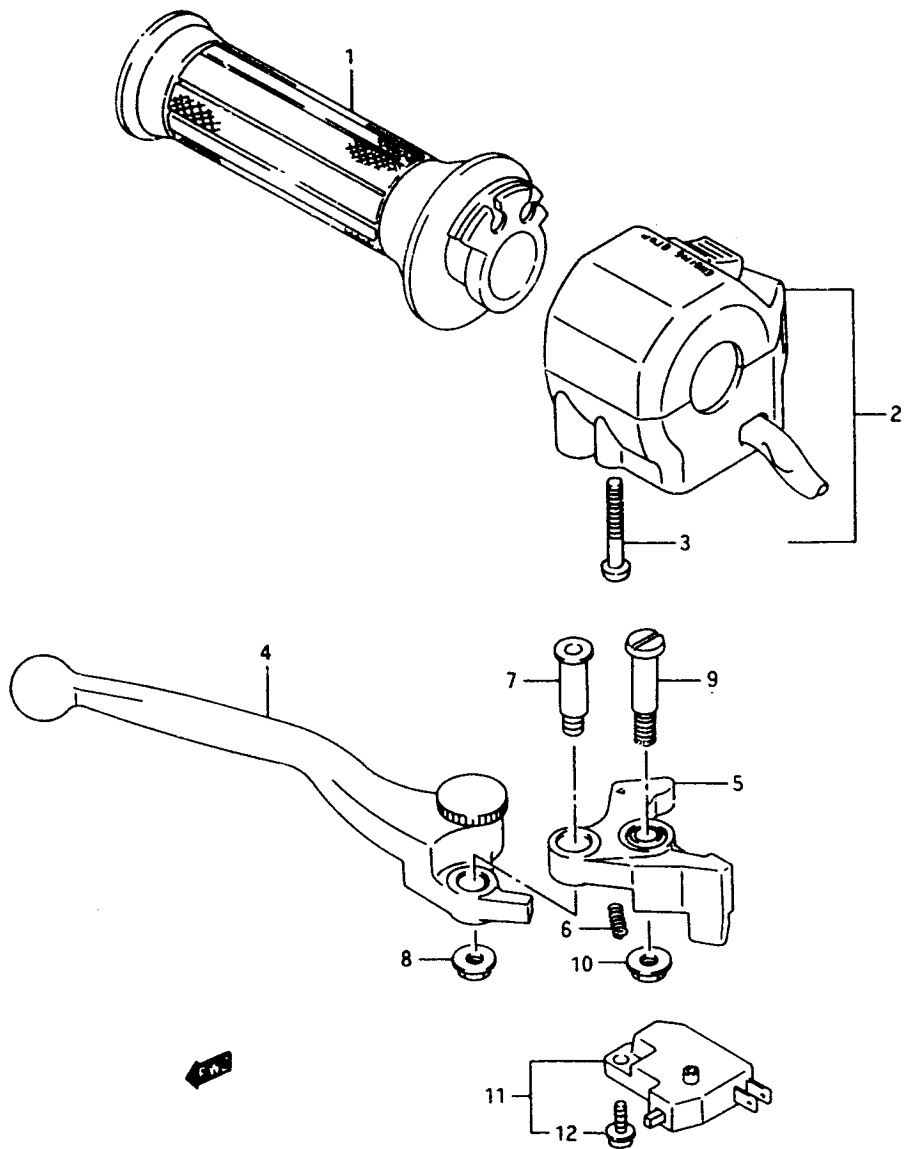

FIG.46

G - 11

74

FIG.46 ( G-11) RIGHT HANDLE SWITCH

REF.NO.	PART NO.	DESCRIPTION	Q'TY	REMARKS
1	57110-49501	GRIP, throttle	1	
2-1	37200-45C01	SWITCH ASSY, handle, RH	1	
2-2	37200-45C21	SWITCH ASSY, handle, RH	1	model N/P/R E24
3	02112-05455	.SCREW	2	
4	57420-32C00	LEVER, adjust	1	
5	57430-40C00	KNOCKER	1	
6	57438-32C00	.SPRING	1	
7	57437-32C00	BOLT	1	
8	08319-31065	NUT	1	
9	57431-17C00	BOLT, lever	1	
10	08316-16064	NUT	1	
11	57460-17C00	SWITCH ASSY, stop	1	
12	57465-17C00	.SCREW	1	