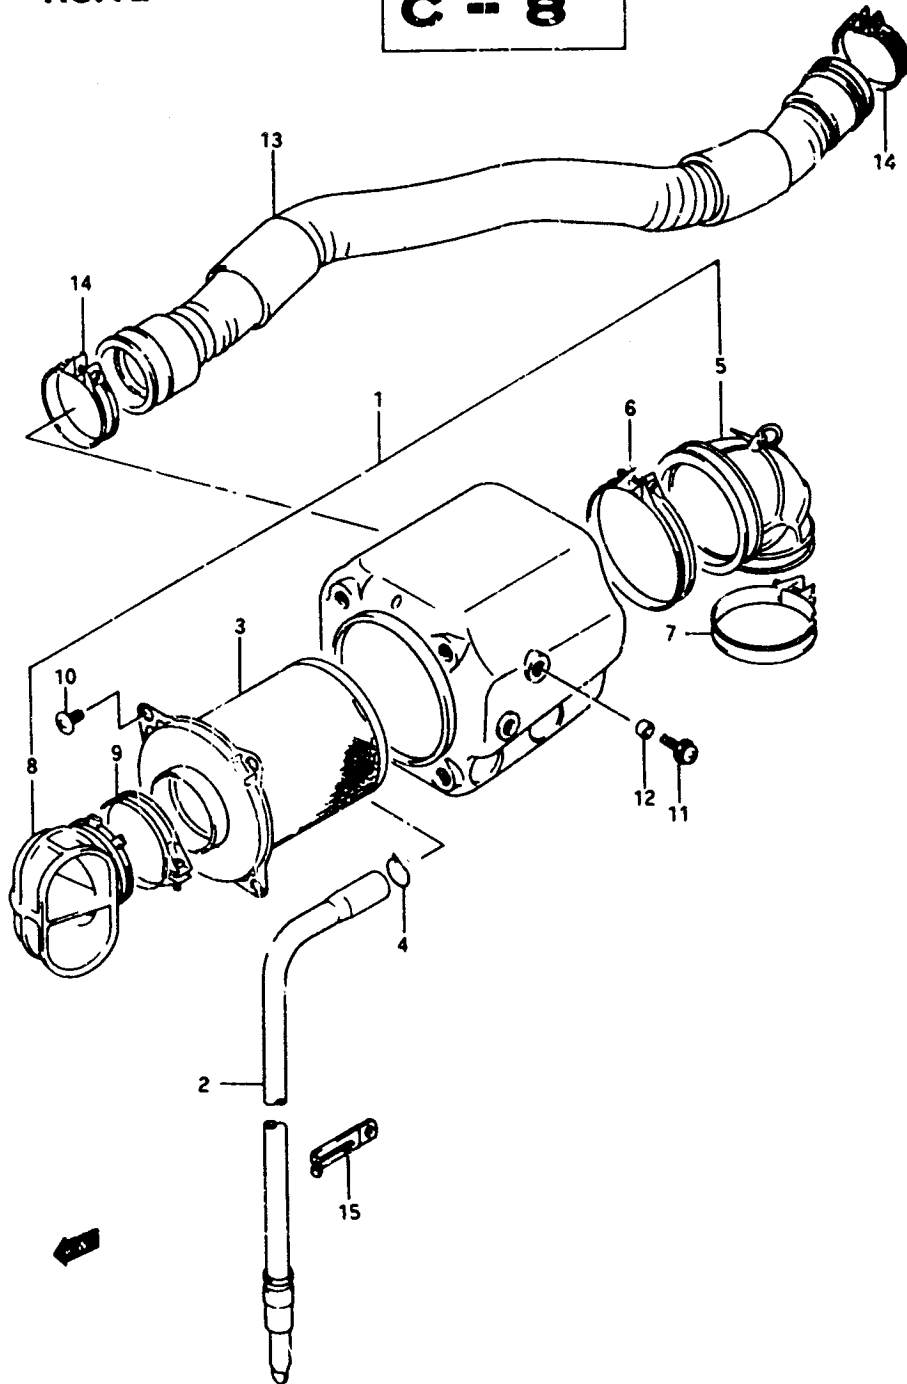

FIG.12

C - 8

FIG.12 (C- 8) AIR CLEANER (FRONT)

REF.NO.	PART NO.	DESCRIPTION	Q'TY	REMARKS
1-1	13700-45C00	CLEANER ASSY, air front	1	E1,model L E16
1-2	13700-45C11	CLEANER ASSY, air front	1	E2,E4,E15,E17,E18,E21,E22, E24,E25,E34,E39,model M/N E16
2	13870-11714	.TUBE, drain	1	
3-1	13780-45C00	.FILTER ASSY, air	1	E1,model L E16
3-2	13780-45C10	.FILTER ASSY, air	1	E2,E4,E15,E17,E18,E21,E22, E24,E25,E34,E39,model M/N E16
4	13824-00A00	.CLIP	1	
5	13881-38800	.TUBE, outlet	1	
6	09402-72207	.CLAMP	1	
7	09402-58208	.CLAMP	1	
8	13991-45C00	.TUBE, inlet	1	
9	09402-56208	.CLAMP	1	
10	02142-05087	.SCREW	4	
11	02112-76168	SCREW	2	
12	09180-06092	SPACER	2	
13	13730-45C00	HOSE, air cleaner	1	
14	09402-42208	CLAMP	2	
15	09404-06402	CLAMP	1	